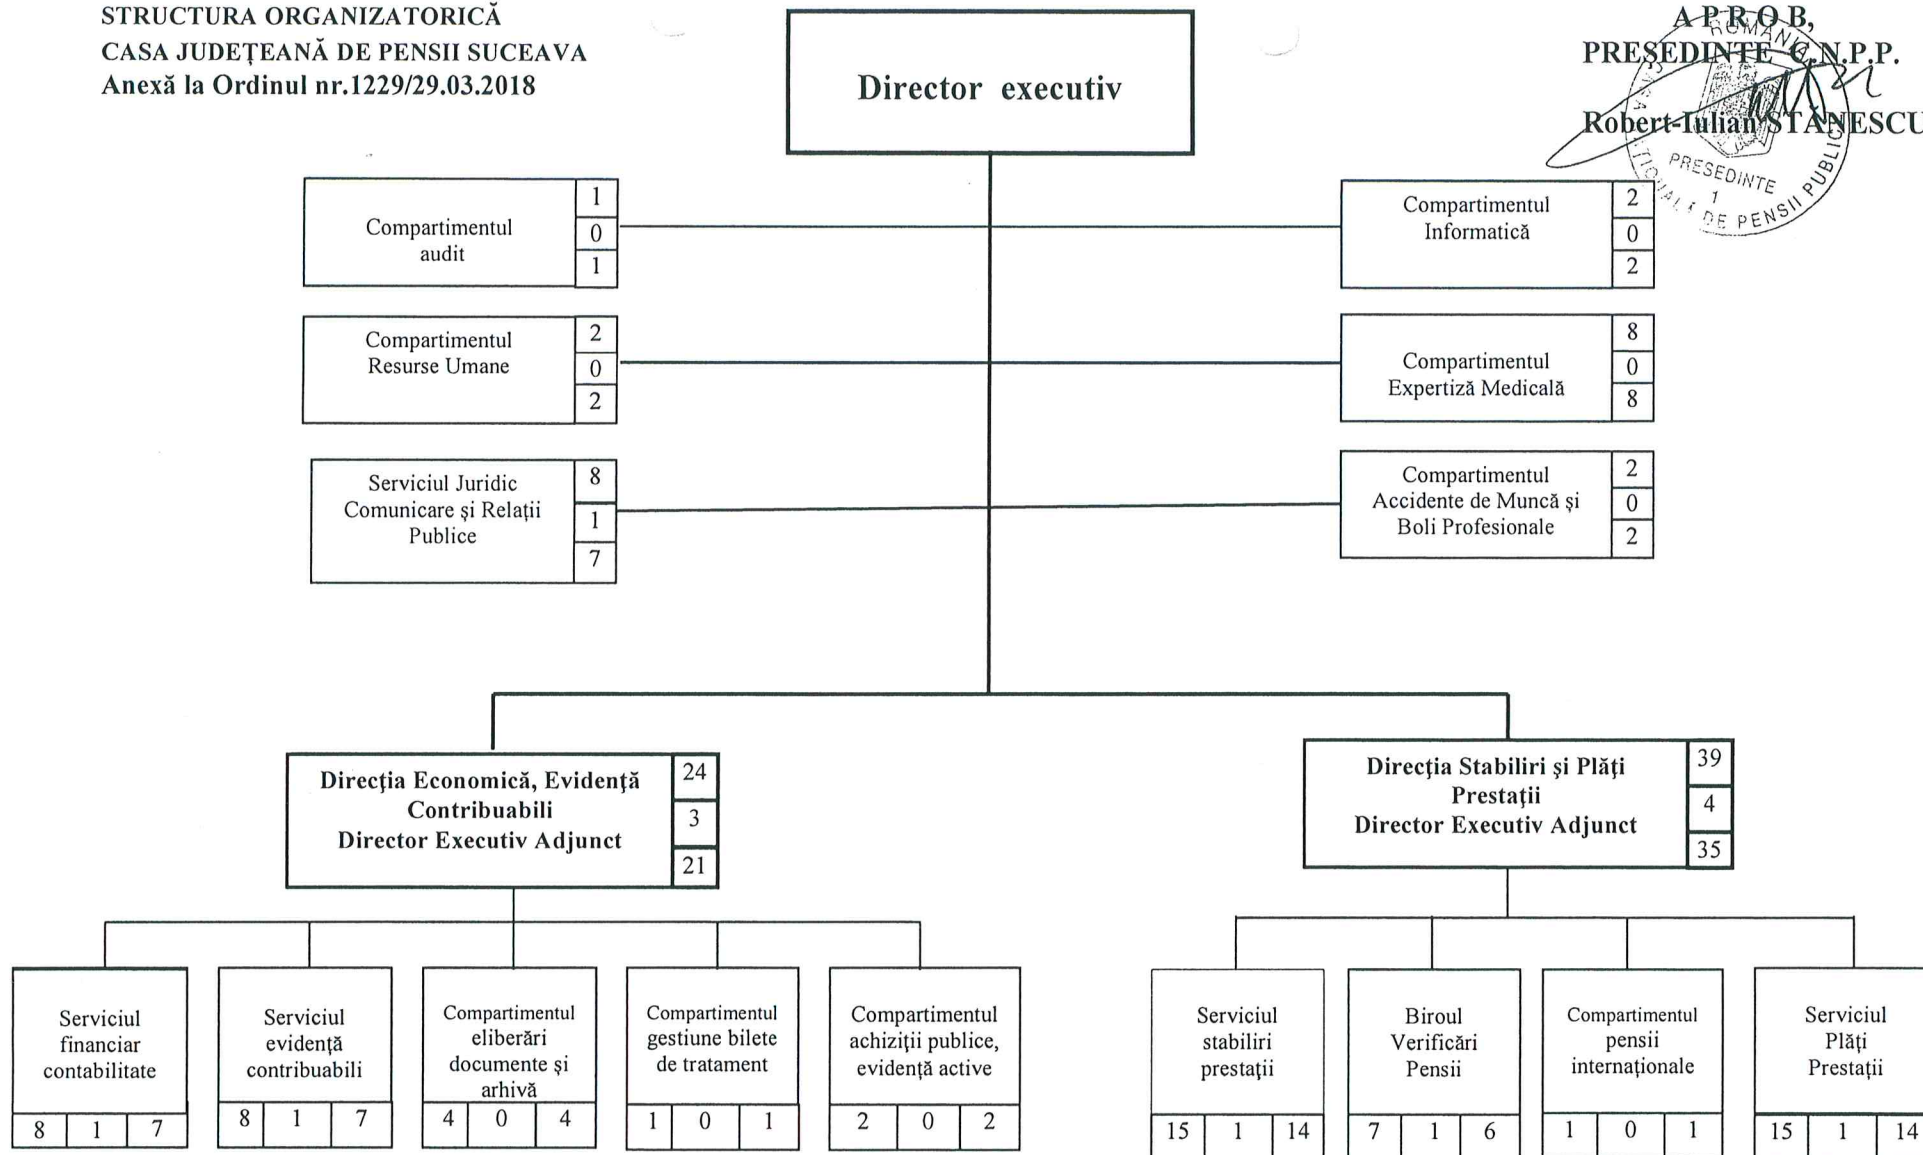

STRUCTURA ORGANIZATORICĂ
CASA JUDEȚEANĂ DE PENSII SUCEAVA
Anexă la Ordinul nr.1229/29.03.2018

APROB,
PREȘEDINTE C.N.P.P.
Robert-Iulian STĂNESCU

LEGENDA

Total posturi	din care:	
	conducere	executie
87	9	78